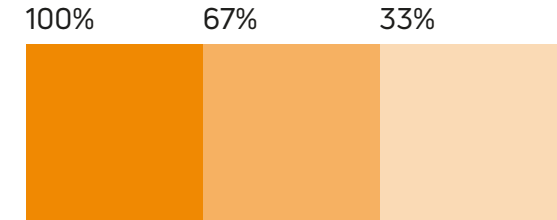

Kolping Farbwelt

Die Farbwelt wurde so gut wie nicht verändert:
Klassisches Schwarz und klassisches Orange können mit der Akzentfarbe Blau „angereichert“ werden, wie z.B. auch in der Imagebroschüre, im Handbuch oder der Kolping-Zeitschrift bereits sichtbar.

Kolping Hauptfarben:

Kolping Orange

C 0   R 241
M 55   G 135
Y 100   B 0
K 0   Hex # F18700